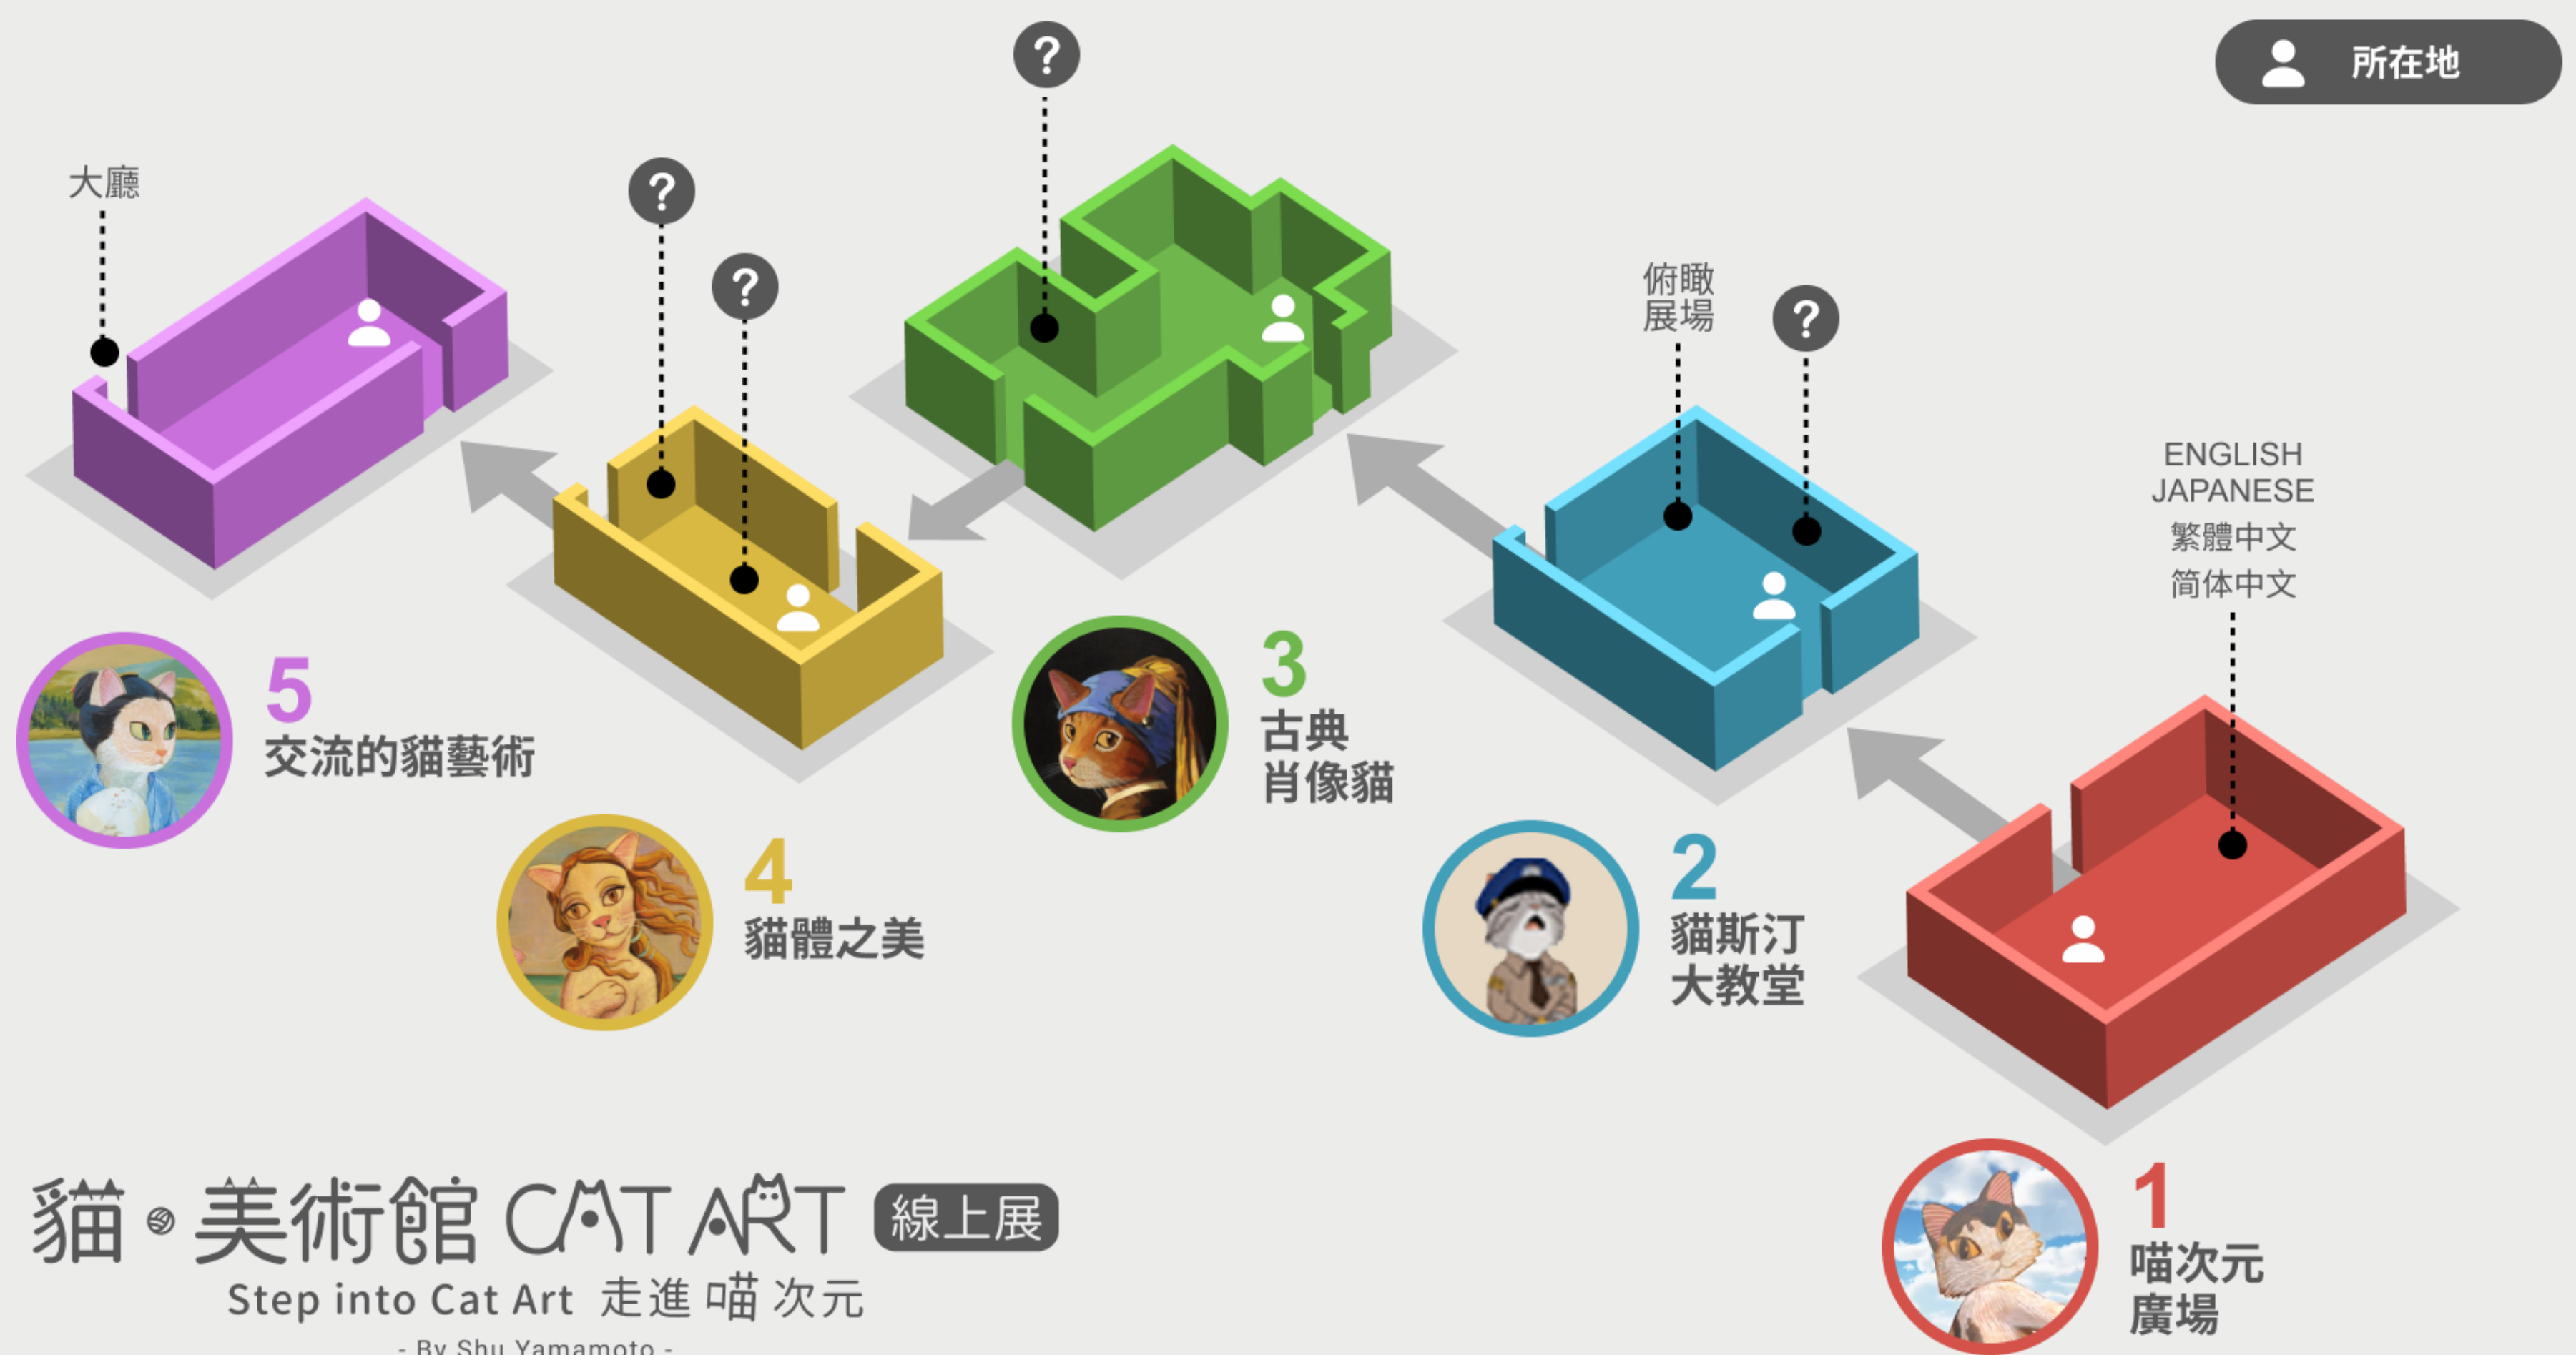

展區地圖

貓·美術館 CAT ART 線上展
Step into Cat Art 走進 喵次元
- By Shu Yamamoto -

©Shu Yamamoto All Rights Reserved. Licensed by DNP

第一步 ENGAGE 註冊

電腦版

- 選擇電腦
- 選擇系統
- 下載ENGAGE程式
- 進行註冊

手機/平板版

- 下載ENGAGE APP
- 選擇裝置/系統
- 進行註冊

第二步 搜尋 活動

- 進入主頁點選活動
- 點選右上搜尋，輸入 Step into Cat Art

- 進入主頁點選活動
- 點選右上搜尋，輸入 Step into Cat Art

第三步 序號 兌換

- 至活動頁面點按 **立即加入**
- 輸入序號即可綁定帳號

- 至活動頁面點按 **立即加入**
- 輸入序號即可綁定帳號

⚠️需手動填入序號，或於信件內提供的網頁貼上序號進入觀展

第四步 進入 觀展

- 進入後到廣場可選擇語言 **繁體中文**
- 用WASD或方向鍵搭配滑鼠進行角色及視角移動

W A S D ↑ ↓ ← →

⚠️同時按Shift鍵可以加速衝刺!

- 進入後到廣場可選擇語言 **繁體中文**
- 使用左下角藍點，再滑動手機即可調整視角

第五步 畫作 互動

- 點按名畫下方圖示就可讓喵畫動起來
- 點按任意門可前往其他展區

- 點按名畫下方圖示就可讓喵畫動起來
- 點按任意門可前往其他展區